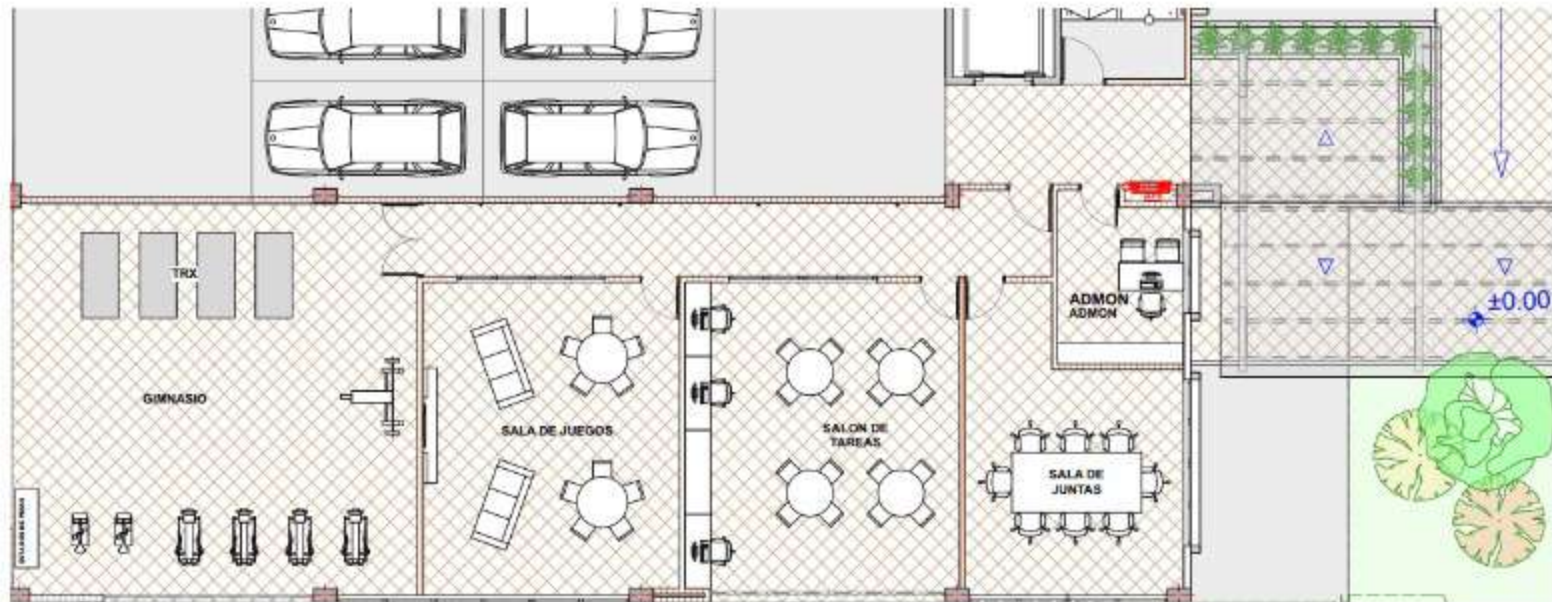

Planta General

*Zona social
frente a la torre 1*

Piscina para adultos con profundidad de 1,20 mts, terraza solárium turco, salón de reuniones sociales y batería de baños.

*Zona social
frente a la torre 2*

Frente a la torre 2 hemos dispuesto un gran parque infantil conformado por juegos temáticos, piscina para niños en forma de submarino (profundidad aprox. 60 cms), salón para actividades lúdicas y piñatas, mini cancha múltiple, además dos estaciones de BBQ y gimnasio bio saludable al aire libre.

Zona social ubicada en el edificio de parques

En la edificio de parqueo accediendo desde el ascensor de esta torre se encuentra: gimnasio dotado (cubierto), salón de juegos, salón de tareas, sala de juntas todos ellos con vista a la fachada principal del Conjunto y oficina de administración.

PLANTA TORRE AMBAR

PISO TIPO

Zona social

Fachada principal

*Planta General Aptos Torre 1
(nomenclatura)*

Piscina

APTO T1

APTO T2