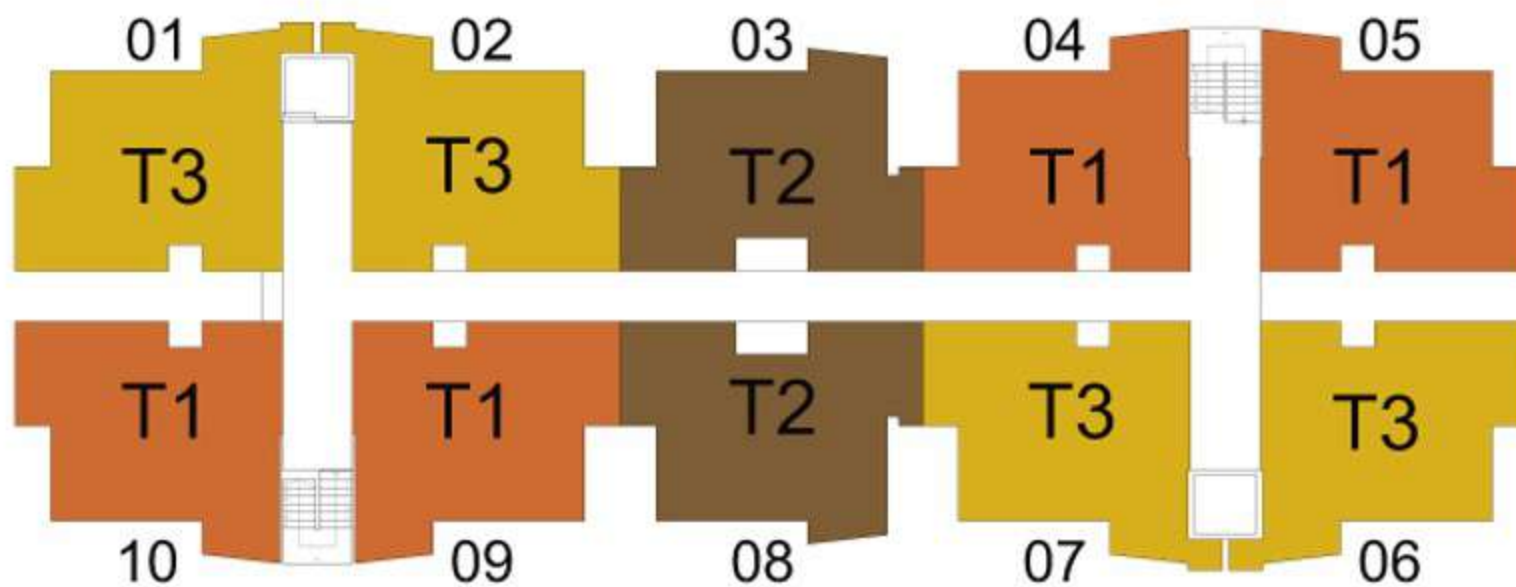

Planta General

*Zona social
frente a la torre 1*

Piscina para adultos con profundidad de 1,20 mts, terraza solárium turco, salón de reuniones sociales y batería de baños.

*Zona social
frente a la torre 2*

Zona social ubicada en el edificio de parques

En la edificio de parqueo accediendo desde el ascensor de esta torre se encuentra: gimnasio dotado (cubierto), salón de juegos, salón de tareas, sala de juntas todos ellos con vista a la fachada principal del Conjunto y oficina de administración.

PLANTA TORRE AMBAR

PISO TIPO

Zona social

Fachada principal

*Planta General Aptos Torre 1
(nomenclatura)*

Piscina

APTO T1

APTO T2